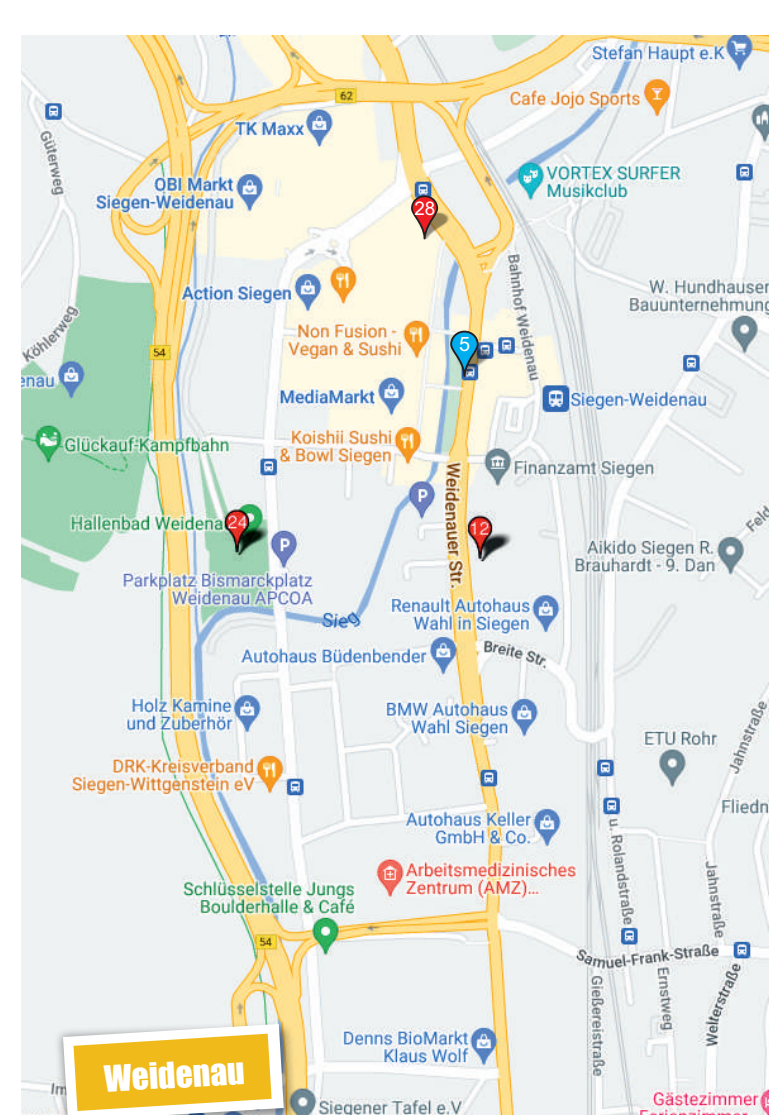

Weidenau

Geisweid

Leimbach/Rosterberg/Hammerhütte

„Nette Toilette“ gesucht:
Sie haben ein Ladenlokal, einen Gastronomiebetrieb und möchten Ihren Toilette für die Öffentlichkeit zugänglich machen? Wir würden uns freuen. Weitere Infos erhalten Sie unter: (0271) 404-2434

- **12 Rathaus Weidenau**
  Weidenauer Straße 211-213
  57076 Siegen
  Mo., Mi, Fr. 8.30 – 12.00 Uhr
  Di.: 8.30 – 12.00 Uhr
  14.00 – 16.00 Uhr
  Do.: 8.30 – 12.00 Uhr
  14.00 – 18.00 Uhr
- **24 Hallenbad Weidenau**
  Bismarckstraße 48
  57076 Siegen
  Mo.: 6.00 – 17.00 Uhr
  18.00 – 20.00 Uhr
  Di.: 7.00 – 17.00 Uhr
  Do.: 7.00 – 21.00 Uhr
  Fr.: 6.00 – 20.00 Uhr
  Sa. + So.: 8.00 – 14.00 Uhr
- **24 Familienbüro der Universitätsstadt Siegen**
  Weidenauer Straße 158-160
  57076 Siegen
  Mo.: 10.00 – 14.00 Uhr
  Di.: 10.00 – 16.00 Uhr
  Mi.: 10.00 – 14.00 Uhr
  Do.: 10.00 – 18.00 Uhr
  Fr.: 10.00 – 13.00 Uhr

- **13 Technologiezentrum (KMSI)**
  Birlenbacher Straße 18
  57078 Siegen
  Mo. - Sa.: 9.00 – 15.00 Uhr
- **14 Rathaus Geisweid**
  Lindenplatz 7
  57078 Siegen
  Mo., Mi, Fr. 8.30 – 12.00 Uhr
  Di.: 8.30 – 12.00 Uhr
  14.00 – 16.00 Uhr
  Do.: 8.30 – 12.00 Uhr
  14.00 – 18.00 Uhr
- **19 Hotel Café Römer**
  Rijnsburger Straße 4
  57078 Siegen
  Mo. - Fr.: 9.00 – 18.00 Uhr
  Sa.: 8.00 – 14.00 Uhr
  So.: 11.00 – 18.00 Uhr

Sämtliche Standorte finden Sie auch digital in der App „Die nette Toilette“. Einfach den QR-Code scannen und die App auf Ihrem Smartphone installieren.

1. **Öffentliche Toiletten der Stadt Siegen**
2. **5 ZOB Weidenau**
     Weidenauer Straße
     Täglich: 5.00 – 0.00 Uhr
     Das Behinderten-WC ist nur mit Eurokey/Schlüssel zu öffnen.

1. **Öffentliche Toiletten der Stadt Siegen**
2. **6 ZOB Geisweid**
     Täglich: 24 Stunden
     Das Behinderten-WC ist nur mit Eurokey/Schlüssel zu öffnen. Die Damentoilette befindet sich mit in der barrierefreien Kabine.

Kaisergarten