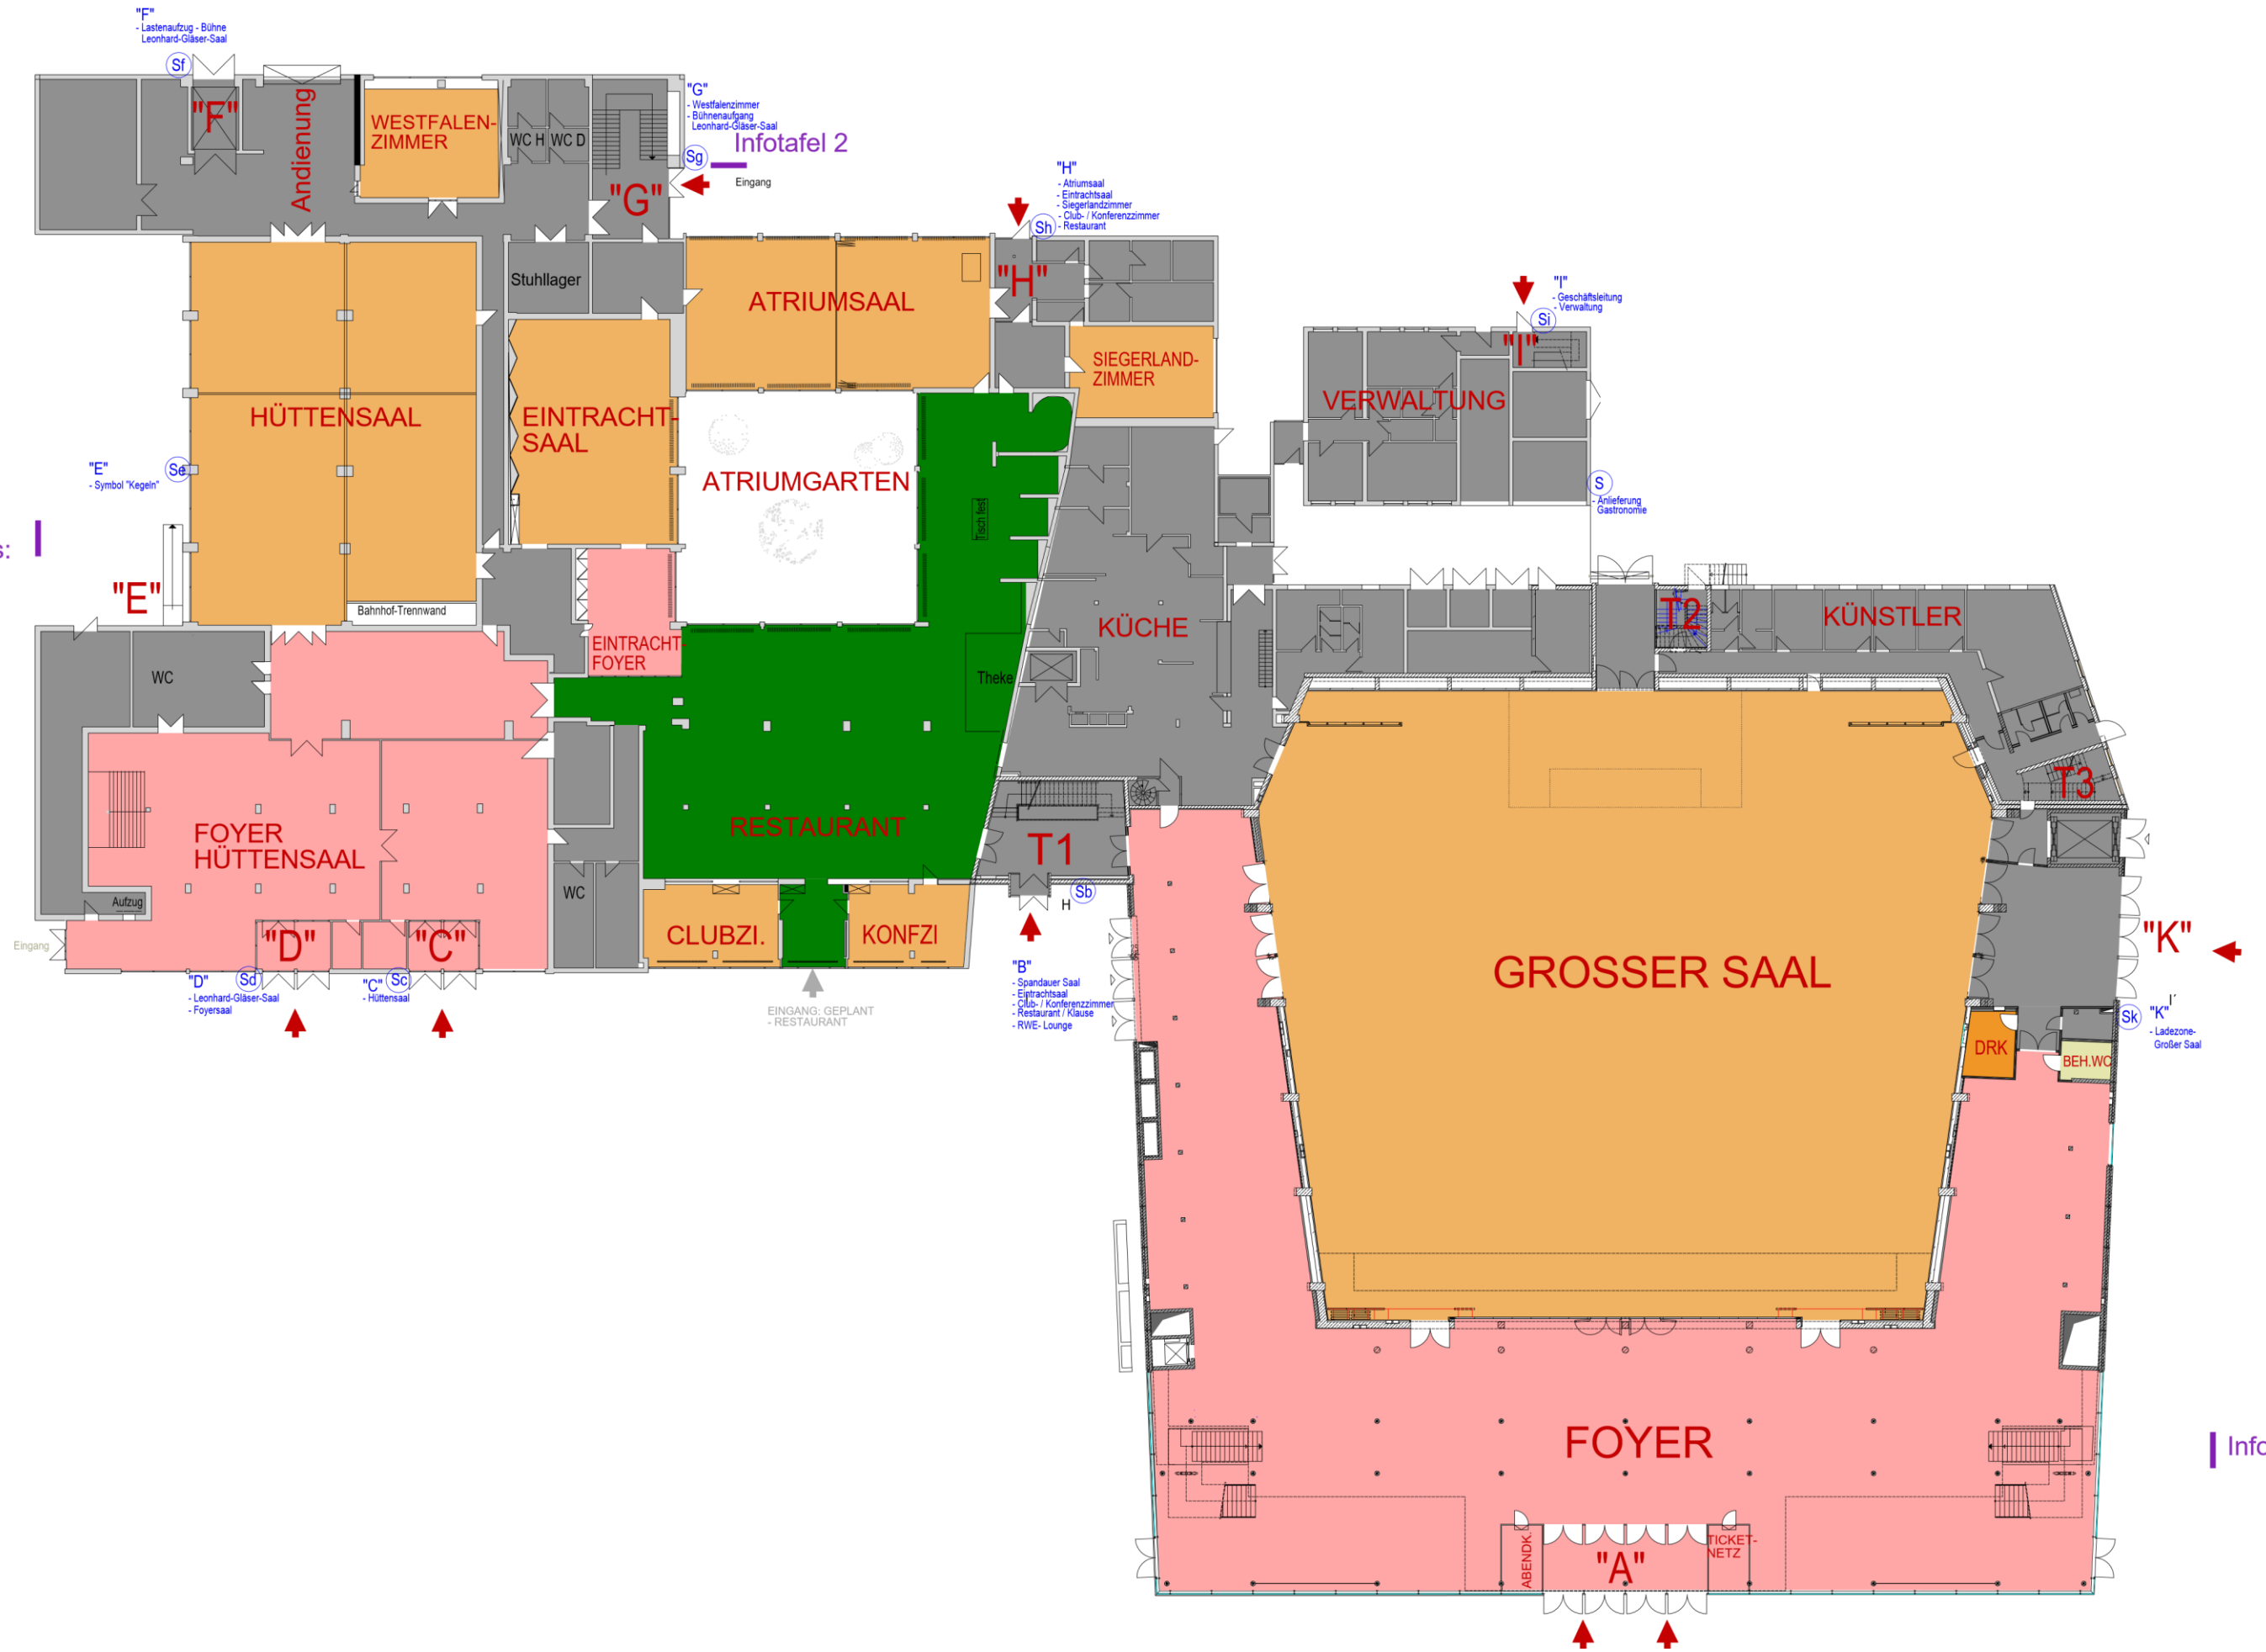

Nr.:c
Hinweis:
Parken

Infotafel 1