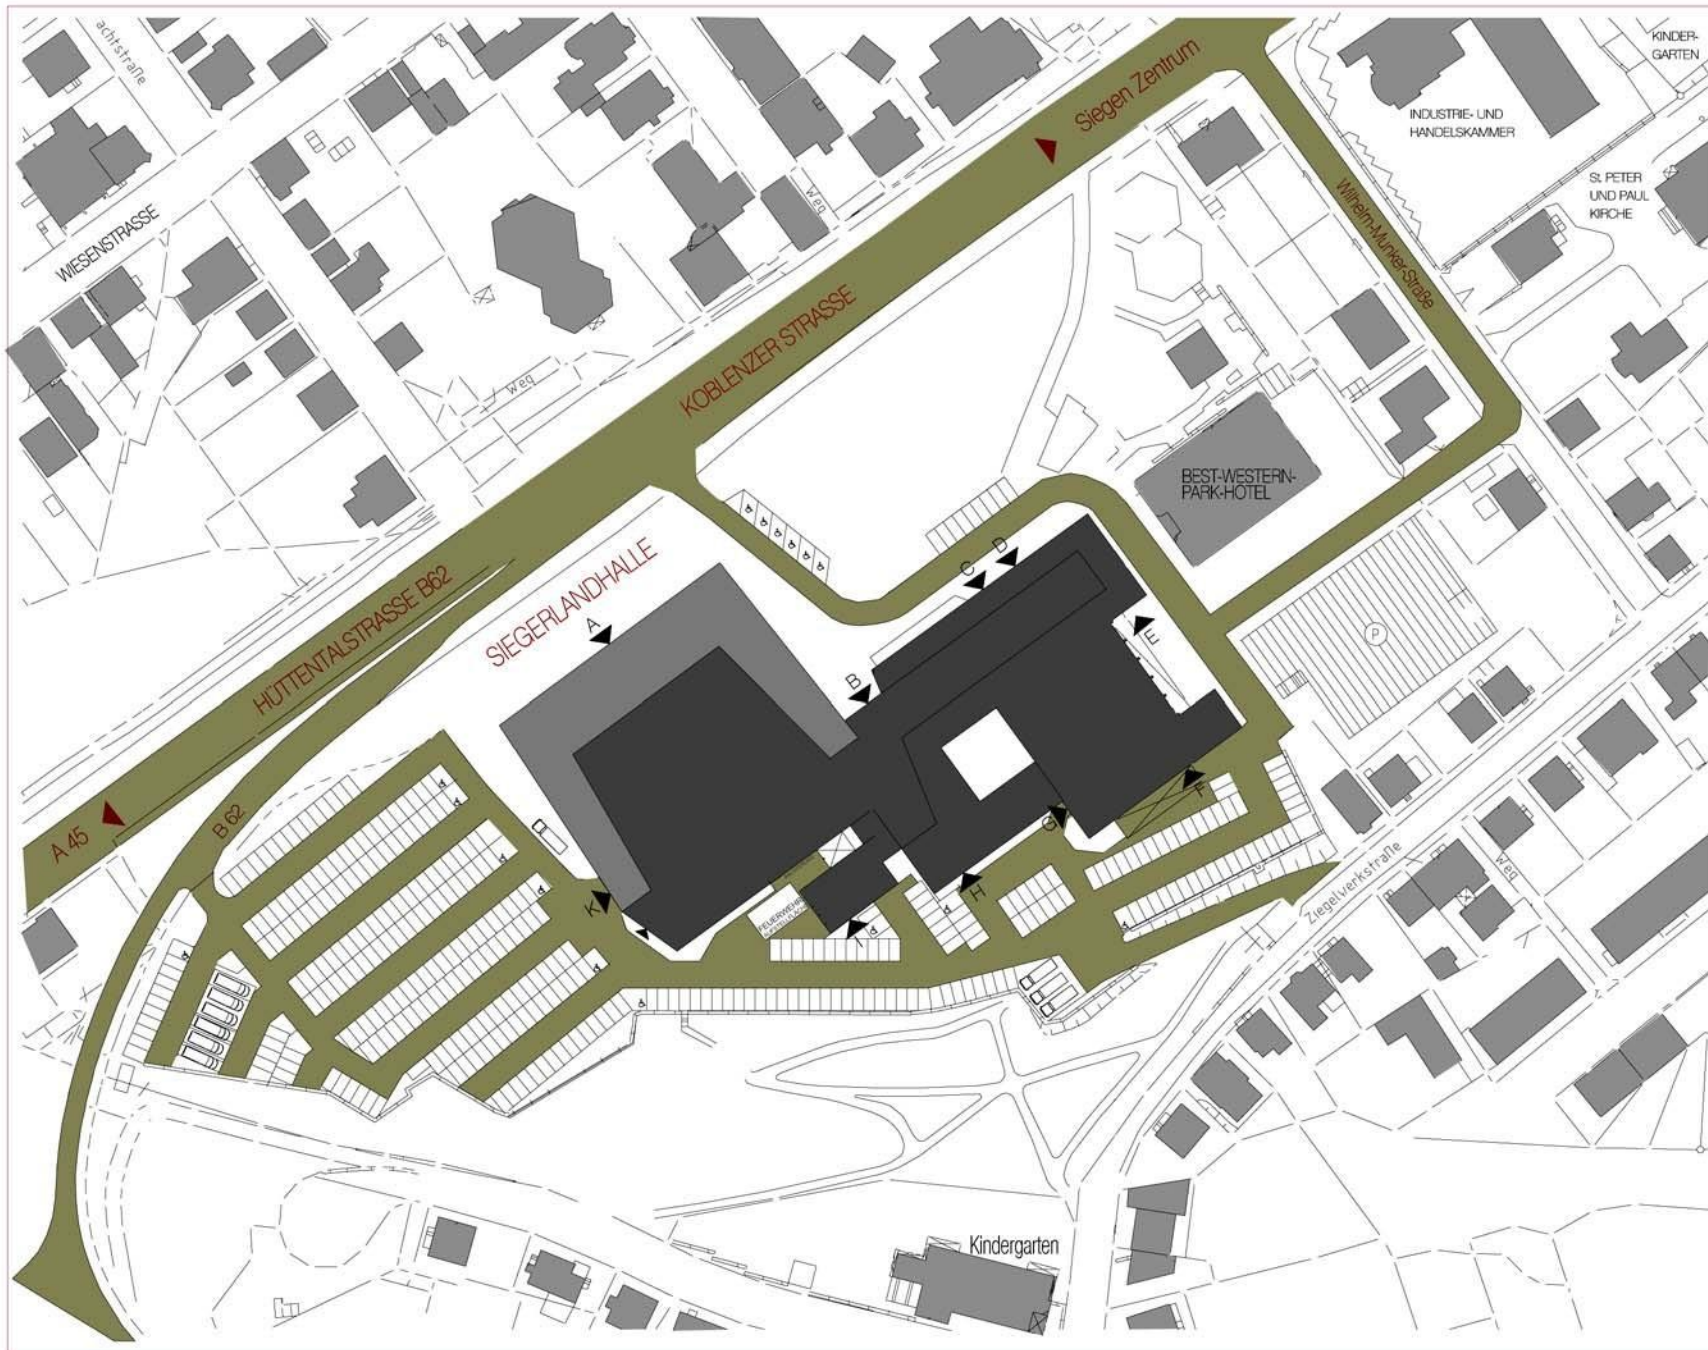

B 62
Richtung Eiserfeld

aus Richtung Frankfurt:
Autobahnabfahrt A 45
Siegen-Süd

B 54
Richtung Wilnsdorf

B 54 / B 62
Richtung Kreuztal

Anfahrt / Stellplätze

LEGENDE / EINGÄNGE

- A Haupteingang
- B Spandauer Saal
Eintrachtsaal
Club- / Konferenzzimmer
Restaurant / Klausur
RWE - Lounge
- C Hüttensaal
- D Leonard-Gläser-Saal
Foyersaal
- E Kegelbahnen
- F Lastenaufzug - Bühne
Leonard-Gläser-Saal
- G Westfalenzimmer
Bühnenaufgang -
Leonard-Gläser-Saal
- H Atriumsraum
Eintrachtsaal
Siegerlandzimmer
Club- / Konferenzzimmer
Restaurant
- I Geschäftsleitung
Verwaltung
- K Ladezone Großer Saal

Nr.:c
Hinweis:
Parken

Infotafel 1

Öffnungszeiten der zentralen
Anmeldestelle für Standbetreiber am
Siegener Stadtfest 2026

Freitag, den 28.08.2026

8:00 – 14:30 Uhr

Samstag, den 29.08.2026

6:45 - 10:30 Uhr

Sonntag, den 30.08.2026

17:45 - 21:30 Uhr

Die zentrale Anmeldestelle befindet sich im
Atriumsaal der Siegerlandhalle.

Bitte nutzen Sie den Eingang „H“.