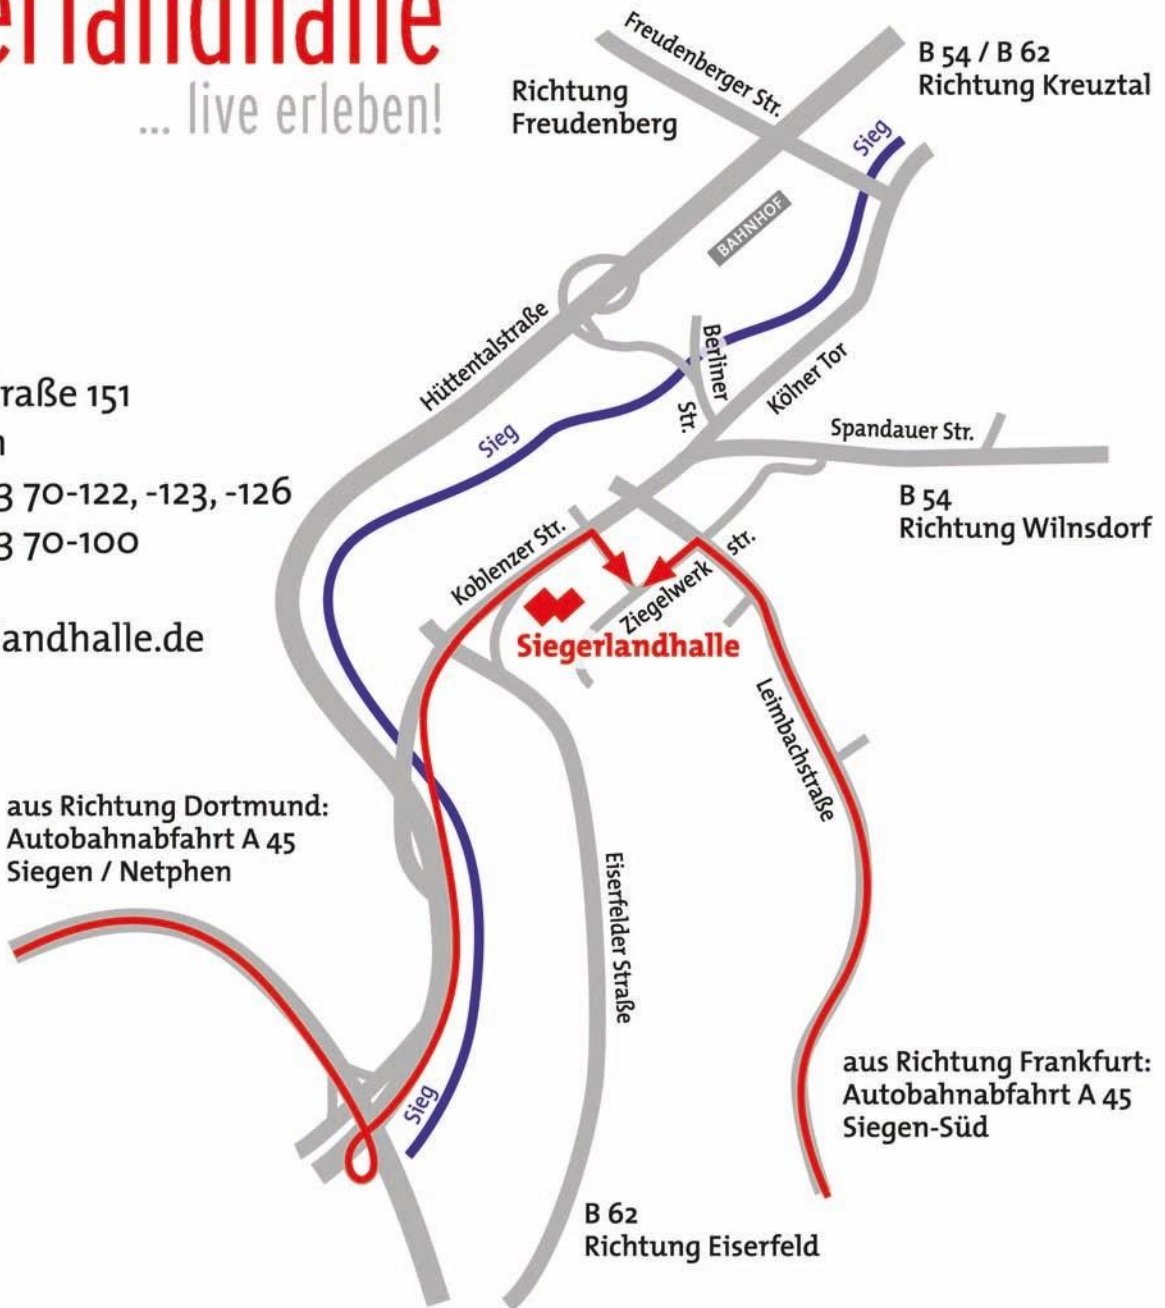

Siegerlandhalle

... live erleben!

Koblenzer Straße 151

57072 Siegen

Tel. 02 71 / 33 70-122, -123, -126

Fax 02 71 / 33 70-100

www.siegerlandhalle.de

aus Richtung Dortmund:
Autobahnabfahrt A 45
Siegen / Netphen

B 62
Richtung Eiserfeld

aus Richtung Frankfurt:
Autobahnabfahrt A 45
Siegen-Süd

B 54
Richtung Wilnsdorf

B 54 / B 62
Richtung Kreuztal

Anfahrt / Stellplätze

LEGENDE / EINGÄNGE

- A Haupteingang
- B Spandauer Saal
Eintrachtsaal
Club- / Konferenzzimmer
Restaurant / Klausur
RWE - Lounge
- C Hüttensaal
- D Leonard-Gläser-Saal
Foyersaal
- E Kegelbahnen
- F Lastenaufzug - Bühne
Leonard-Gläser-Saal
- G Westfalenzimmer
Bühnenaufgang -
Leonard-Gläser-Saal
- H Atriumsraum
Eintrachtsaal
Siegerlandzimmer
Club- / Konferenzzimmer
Restaurant
- I Geschäftsleitung
Verwaltung
- K Ladezone Großer Saal

Nr.:c
Hinweis:
Parken

Infotafel 1

Öffnungszeiten der zentralen
Anmeldestelle für Standbetreiber am
Siegener Stadtfest 2026

Freitag, den 28.08.2026

8:00 – 14:30 Uhr

Samstag, den 29.08.2026

6:45 - 10:30 Uhr

Sonntag, den 30.08.2026

17:45 - 21:30 Uhr

Die zentrale Anmeldestelle befindet sich im
Atriumsaal der Siegerlandhalle.

Bitte nutzen Sie den Eingang „H“.