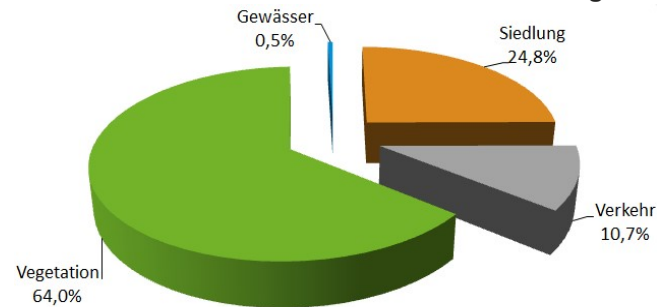

Fläche 31.12.2020 nach tatsächlicher Nutzung

Entfernung nahegelegenste internationale Flughäfen (Luftlinie, Quelle: Google Maps)

Köln-Bonn	70,5 km
Frankfurt am Main	100,5 km
Düsseldorf	98,5 km

Arbeitsmarkt (Quellen: BA und IT.NRW)

Sozialversicherungspflichtig Beschäftigte am Arbeitsort Siegen (30.06.2020)	50 398
Sozialversicherungspflichtig Beschäftigte mit Wohnort Siegen (30.06.2020)	40 202
Arbeitslose (30.06.2021)	4 396
Einpendelnde (30.06.2020)	28 466
Auspendlende (30.06.2020)	18 294

Gewerbemeldungen 2020 (Quelle: IT.NRW)

Gewerbeanmeldungen	779
Gewerbeabmeldungen	783