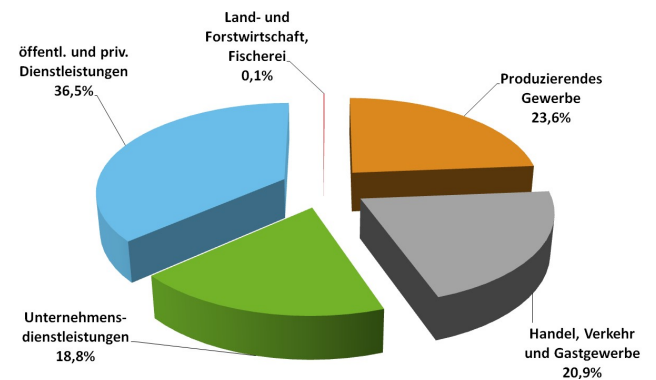

Beschäftigte nach Wirtschaftsbereichen 30.06.2020

Hebesätze 2021

Gewerbesteuer	485%
Grundsteuer A	225%
Grundsteuer B	525%

Allgemeinbildende Schulen Schuljahr 2020/2021 (Quelle: IT.NRW)

17	Grundschulen	3 321 Lernende
3	Hauptschulen	355 Lernende
1	Sekundarschule	240 Lernende
6	Förder- und Waldorfschulen	975 Lernende
3	Realschulen	922 Lernende
5	Gymnasien	3 080 Lernende
3	Integrierte Gesamtschulen	2 719 Lernende
Gesamt		11 612 Lernende