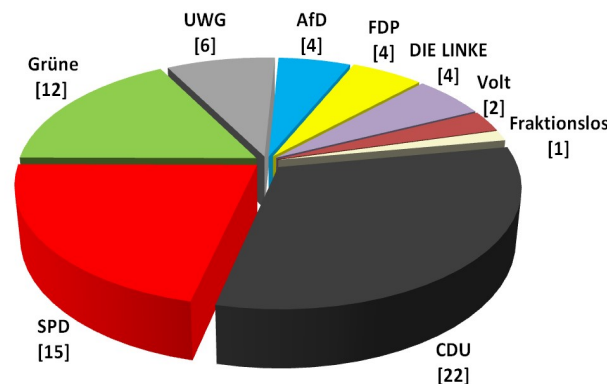

Berufsbildende Schulen in Siegen 2020/2021

(Quelle: Schulministerium NRW)

Berufsbildende Schulen	14
Lernende gesamt	9 315

Universität Siegen Wintersemester 2020/2021

(Quelle: Uni Siegen)

Studierende	18 698
Fakultäten	5
Fachstudiengänge	51
Professorenschaft	257

Tourismus 2020 (Quelle: IT.NRW)

Gäste insgesamt	41 956
aus dem Ausland	5 935
Übernachtungen insgesamt	69 185
Auslandsgäste	9 100

Herkunftsland	Gäste	Übernachtungen
Bundesrepublik Deutschland	36 021	60 085
Ausland	5 935	9 100
Europa	4 982	7 608
Afrika	24	98
Asien	314	458
Amerika	536	770
Australien, Neuseeland	13	15

Kraftfahrzeugbestand 31.12.2020

(Quelle: Kraftfahrtbundesamt)

insgesamt	70 865
PKW (privat genutzt)	52 417
Motorisierungsgrad	59,3

Die 6 Partnerstädte von Siegen:

- Partnerstadt (Berlin-)Spandau (Deutschland)
- Partnerstadt Katwijk, (Niederlande)
- Partnerstadt Leeds (Großbritannien)
- Partnerstadt Ypern (Belgien)
- Partnerstadt Zakopane (Polen)
- Partnerstadt Plauen (Deutschland)

Fractionen im Siegener Stadtrat (Juni 2021)

Bürgermeister: Steffen Mues
(seit 1. Oktober 2007)

Impressum

Universitätsstadt Siegen
Statistik und empirische Forschung
Weidenauer Straße 215, 57076 Siegen
Telefon: (0271) 404-2418
E-Mail: statistik@siegen.de
Internet: www.siegen.de
Facebook: www.facebook.com/universitaetsstadt.siegen
Twitter: www.twitter.com/stadt_siegen
Stand: November 2021