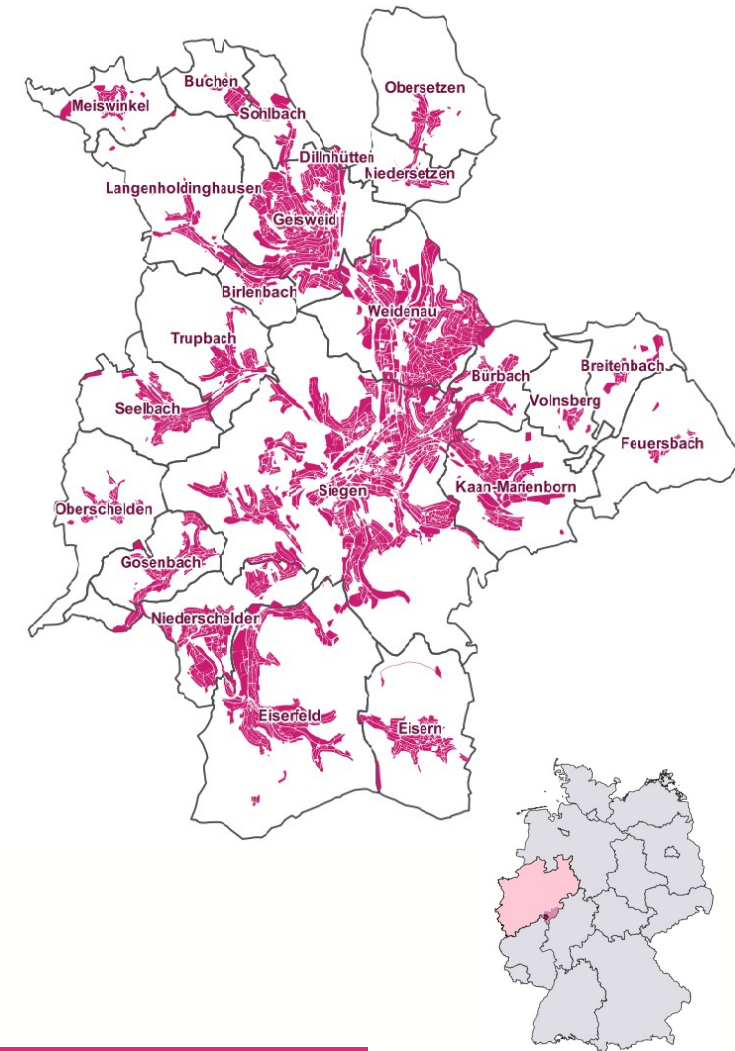

Berufsbildende Schulen in Siegen 2020/2021

(Quelle: Schulministerium NRW)

Berufsbildende Schulen	14
Lernende gesamt	9 315

Universität Siegen Wintersemester 2020/2021

(Quelle: Uni Siegen)

Studierende	18 698
Fakultäten	5
Fachstudiengänge	51
Professorenschaft	257

Tourismus 2020 (Quelle: IT.NRW)

Gäste insgesamt	41 956
aus dem Ausland	5 935
Übernachtungen insgesamt	69 185
Auslandsgäste	9 100

Herkunftsland	Gäste	Übernachtungen
Bundesrepublik Deutschland	36 021	60 085
Ausland	5 935	9 100
Europa	4 982	7 608
Afrika	24	98
Asien	314	458
Amerika	536	770
Australien, Neuseeland	13	15

Kraftfahrzeugbestand 31.12.2020

(Quelle: Kraftfahrtbundesamt)

insgesamt	70 865
PKW (privat genutzt)	52 417
Motorisierungsgrad	59,3

Die 6 Partnerstädte von Siegen:

- Partnerstadt (Berlin-)Spandau (Deutschland)
- Partnerstadt Katwijk, (Niederlande)
- Partnerstadt Leeds (Großbritannien)
- Partnerstadt Ypern (Belgien)
- Partnerstadt Zakopane (Polen)
- Partnerstadt Plauen (Deutschland)

Fractionen im Siegener Stadtrat (Juni 2021)

Bürgermeister: Steffen Mues
(seit 1. Oktober 2007)

Impressum

Universitätsstadt Siegen
Statistik und empirische Forschung
Weidenauer Straße 215, 57076 Siegen
Telefon: (0271) 404-2418
E-Mail: statistik@siegen.de
Internet: www.siegen.de
Facebook: www.facebook.com/universitaetsstadt.siegen
Twitter: www.twitter.com/stadt_siegen
Stand: November 2021

Zahlen & Fakten

2021