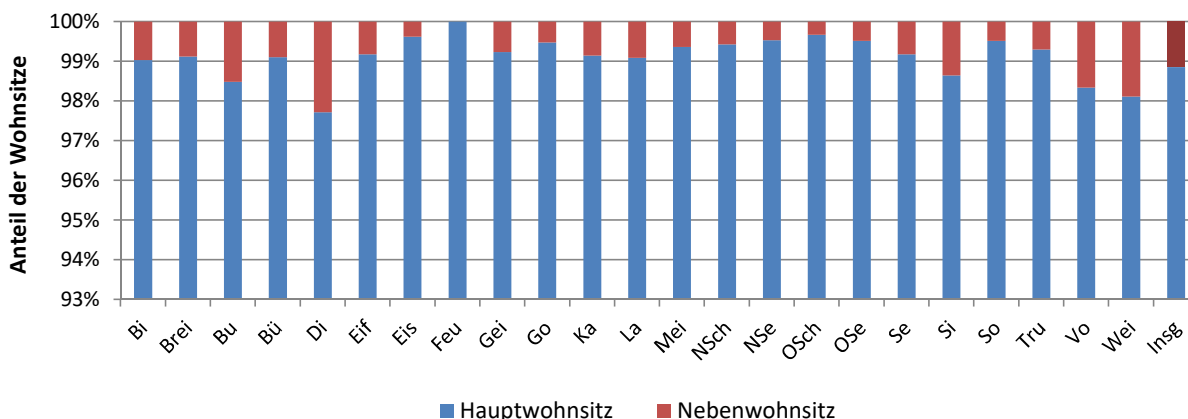

Wohnberechtigte Bevölkerung am 30.06.2019 nach Wohnsitzart und Stadtteilen

Stadtteil		Wohnberechtigte Bevölkerung		
		insgesamt	Hauptwohnsitz	Nebenwohnsitz
Bi	Birlenbach	1 032	1 022	10
Brei	Breitenbach	340	337	3
Bu	Buchen	726	715	11
Bü	Bürbach	2 008	1 990	18
Di	Dillnhütten	263	257	6
Eif	Eiserfeld	8 149	8 082	67
Eis	Eisern	2 362	2 353	9
Feu	Feuersbach	396	396	0
Gei	Geisweid	13 899	13 792	107
Go	Gosenbach	2 293	2 281	12
Ka	Kaan-Marienborn	3 493	3 463	30
La	Langenholdinghausen	1 976	1 958	18
Mei	Meiswinkel	629	625	4
NSch	Niederschelden	5 226	5 196	30
NSe	Niedersetzen	633	630	3
OSch	Oberschelden	1 193	1 189	4
OSe	Obersetzen	825	821	4
Se	Seelbach	2 173	2 155	18
Si	Siegen, Stadtteil	40 280	39 734	546
So	Sohlbach	618	615	3
Tru	Trupbach	1 849	1 836	13
Vo	Volnsberg	240	236	4
Wei	Weidenau	16 323	16 015	308
Insg	Insgesamt	106 926	105 698	1 228

Quelle: Universitätsstadt Siegen (Auswertung aus dem Einwohnerregister pseudonymisiert)
 Wohnberechtigte Bevölkerung = alle melderechtlich erfassten Personen mit Haupt- oder Nebenwohnsitz